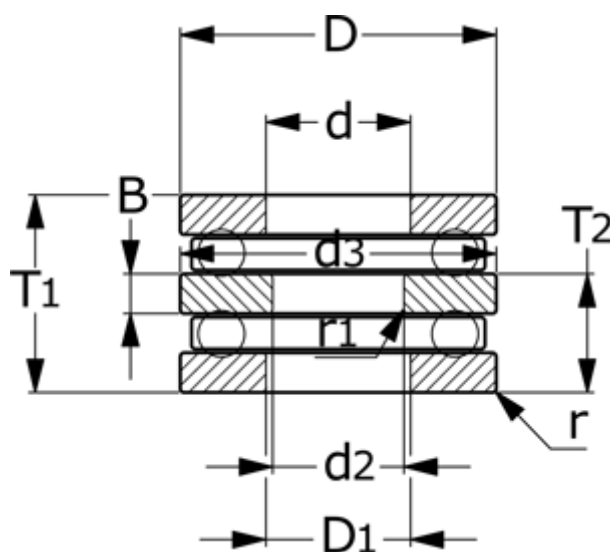

Varenummer: 572002503801

Beskrivelse: NSK Dobbeltretnings trykleje 52306  
d=25 D=60 T=38

## Mål

= Flere måldata: Hent PDF katalog under dokumenter

B = 9

d = 30

D = 60

D1 = 32

d2 = 25

d3 = 60

r = 1

R1 = 0.3

T1 = 38

T2 = 23.5